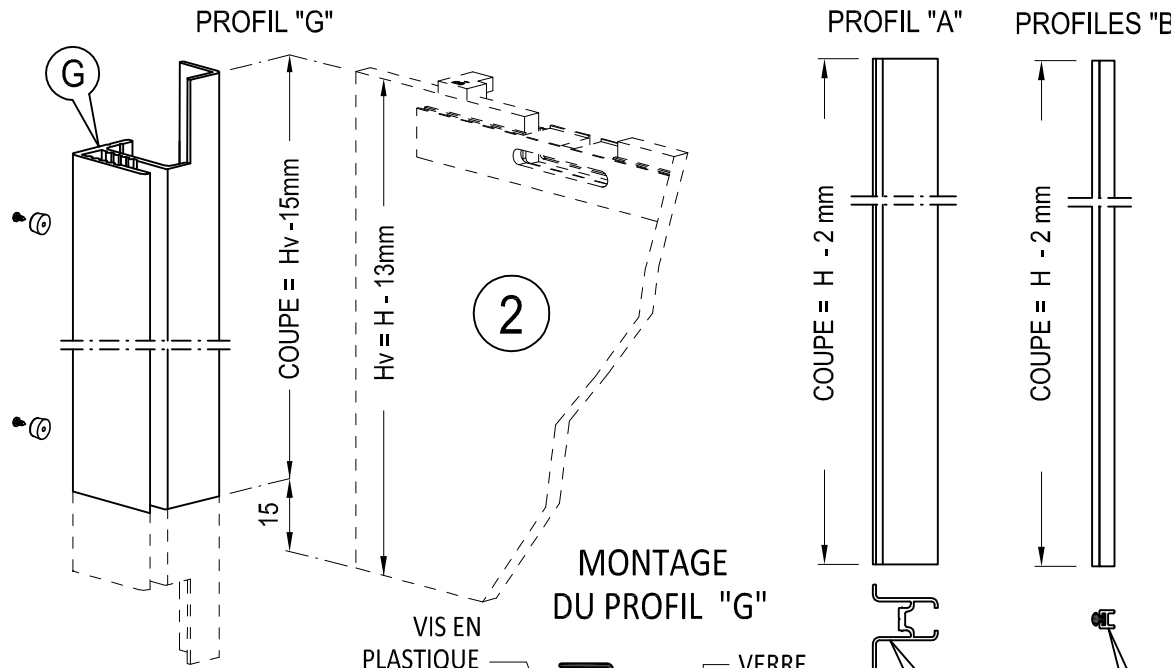

COUPE DU PROFILES

HAUTEUR DE PASSAGE	HAUTEUR DU VERRE	COUPE DU PROFIL (G)
H	Hv = H - 13	Hv - 15
2000 / 2100	1987 / 2087	1972 / 2072
2110 + 2400	2097 + 2387	2082 + 2372