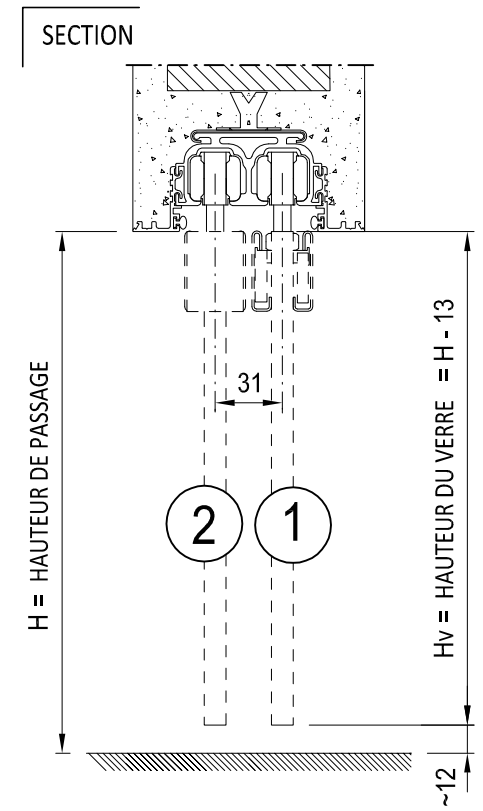

MONTAGE DU PROFIL "G"

SCRIGNO®
Scrigno S.p.A. Unipersonale
Via Casale, 975 - 47822 - Sant'Ermete di Santarcangelo (RN) - Italy
Tel. +39 0541 757711 - Fax +39 0541 757780
www.scrigno.net e-mail: scrigno@scrigno.it

KCEDSK_PL_FR