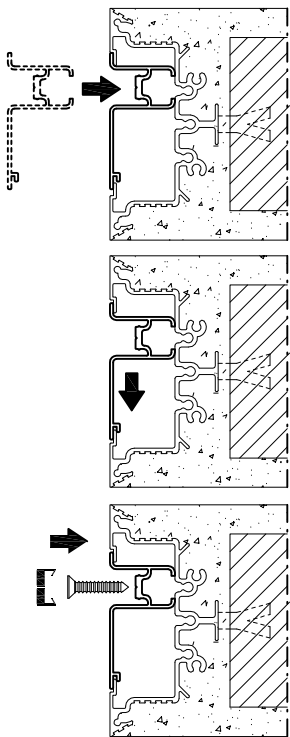

MONTAGE DU PROFIL "A"