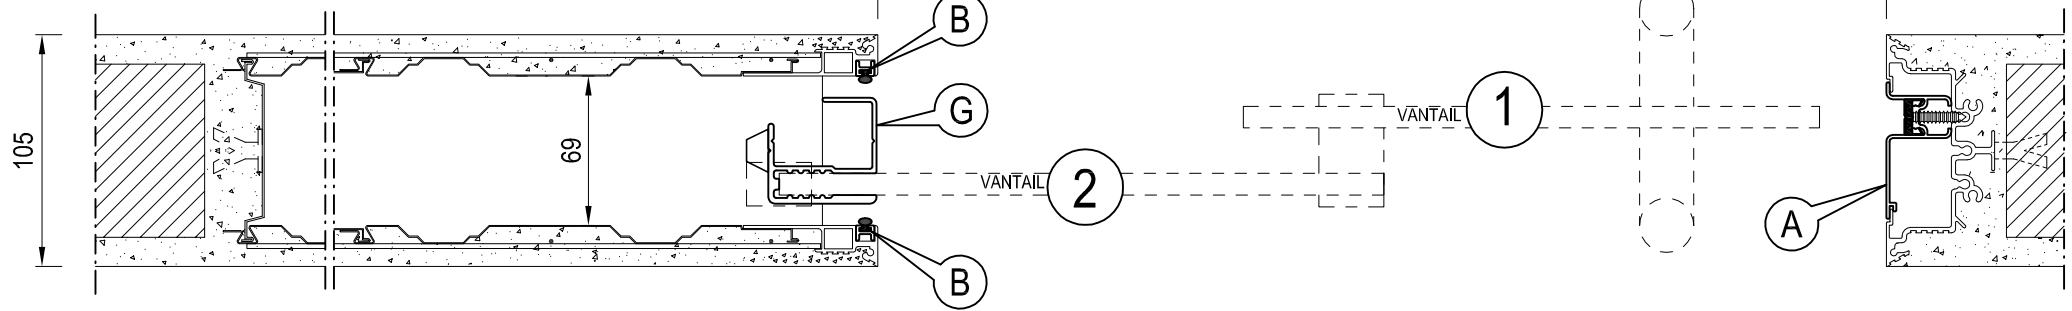

ESSENTIAL_DUAL ACCESSOIRES POUR LE MONTAGE DE LA PORTE

PREPARATION D'UNE PORTE OUVRANTE GAUCHE

LARGEUR DE PASSAGE = 1200/1400/1600