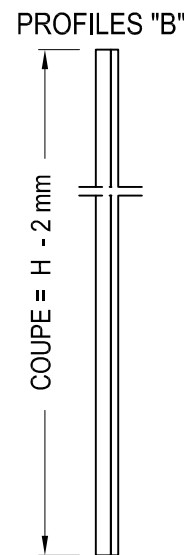

COUPE DU PROFILES