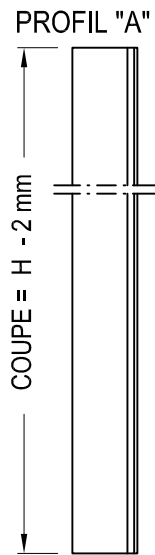

COUPE DU PROFILES