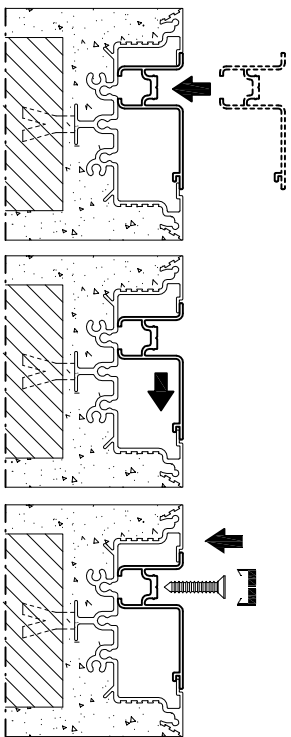

MONTAGE DU PROFIL "A"